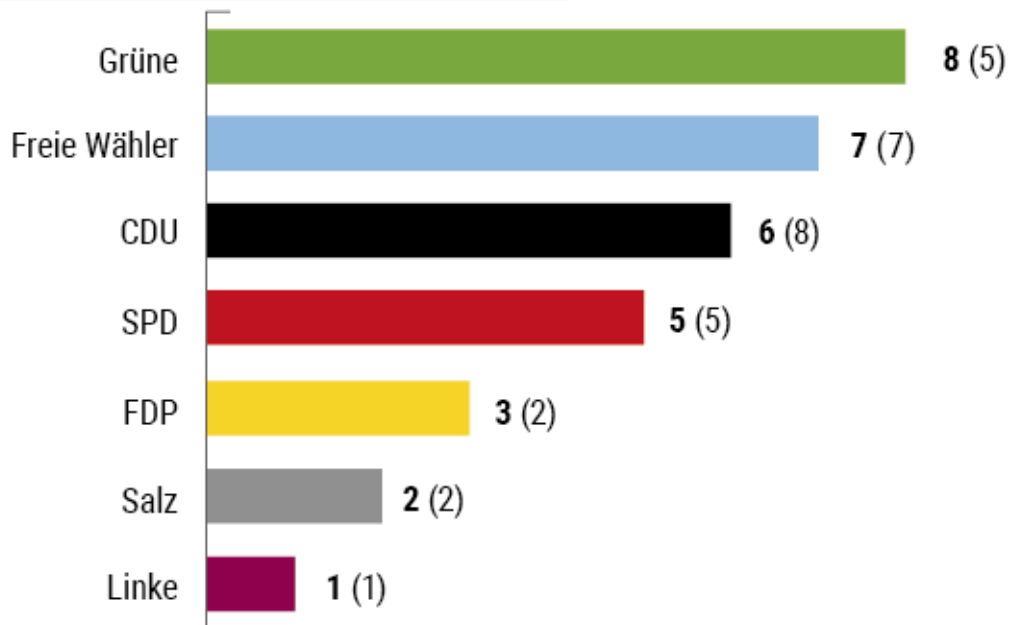

Gemeinderatswahl 2019 in Leonberg

Von Ulrike Otto 27.05.2019

Da sind sie, die ersten Trends: Kommunalpolitiker verfolgen mit Spannung die Auszählung im Rathaus. Foto: factum/

Gemeinderatswahl Leonberg

Wahlbeteiligung: **57,2 %** (2014: 48,0 %)

Verteilung der 32 Sitze (2014: 32)

Wahlergebnisse in Prozent (Vgl. zu 2014)

Grüne	Freie Wähler	CDU
24,2 (16,6)	23,1 (22,5)	19,6 (24,8)
SPD	FDP	Salz
14,2 (16,9)	9,7 (6,7)	7,2 (4,9)
Linke		
2,0 (2,7)		